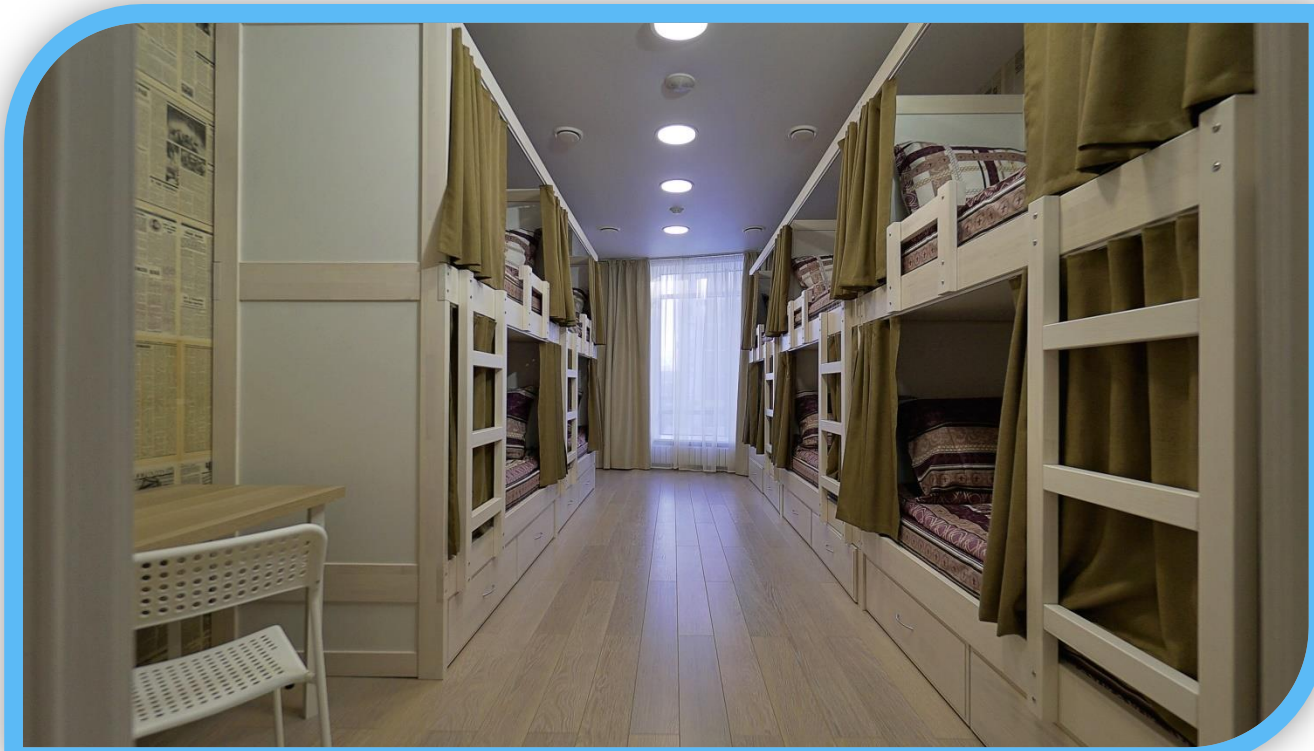

Уральских Рабочих,31 (10 минут ходьбы от метро Уралмаш)

**Общие номера вместимостью от 6 до 12 человек.
Стоимость составляет 400 руб. / сутки.**

**Номера Повышенной комфортности. Вместимость 2 человека.
С возможностью добавления детского спального места.
Стоимость составляет от 1300 руб. / сутки.**