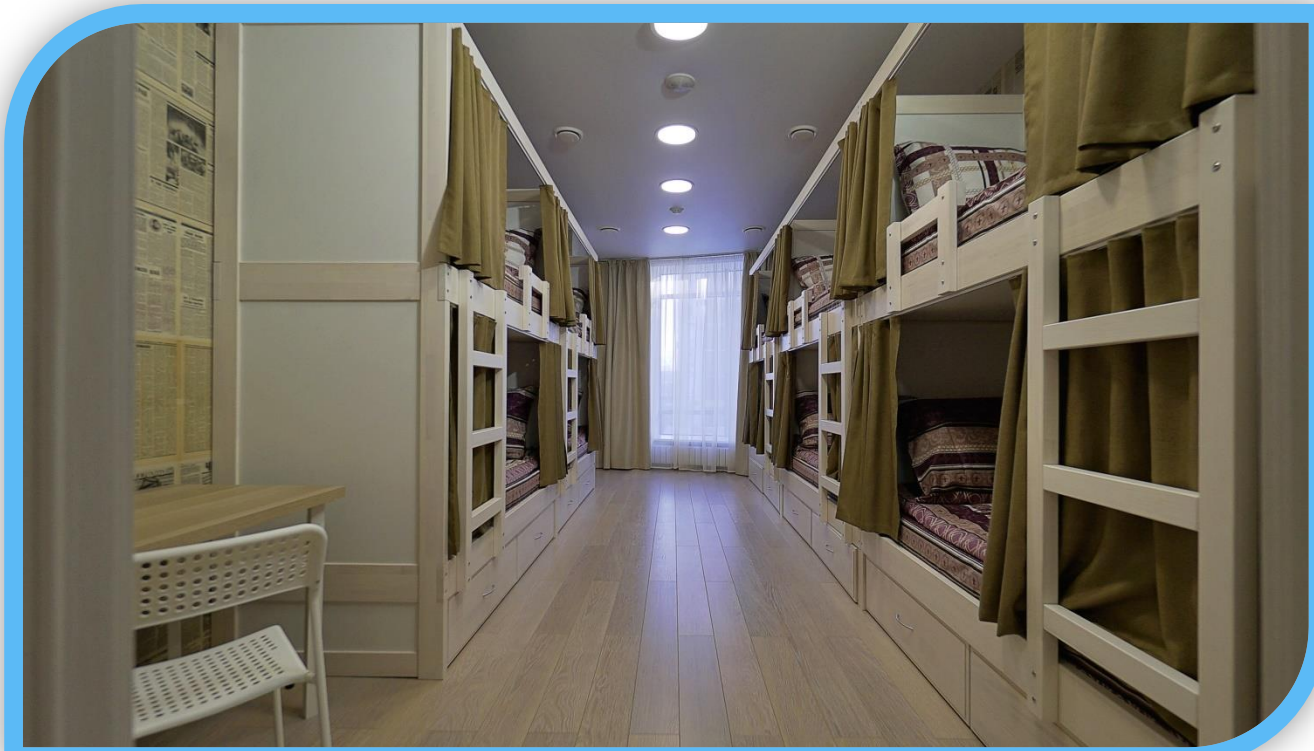

Общие номера вместимостью от 6 до 12 человек. Стоимость составляет 800 руб. / сутки.

**Номера Повышенной комфортности. Вместимость 2 человека.
С возможностью добавления детского спального места.
Стоимость составляет от 2500 руб. / сутки.**